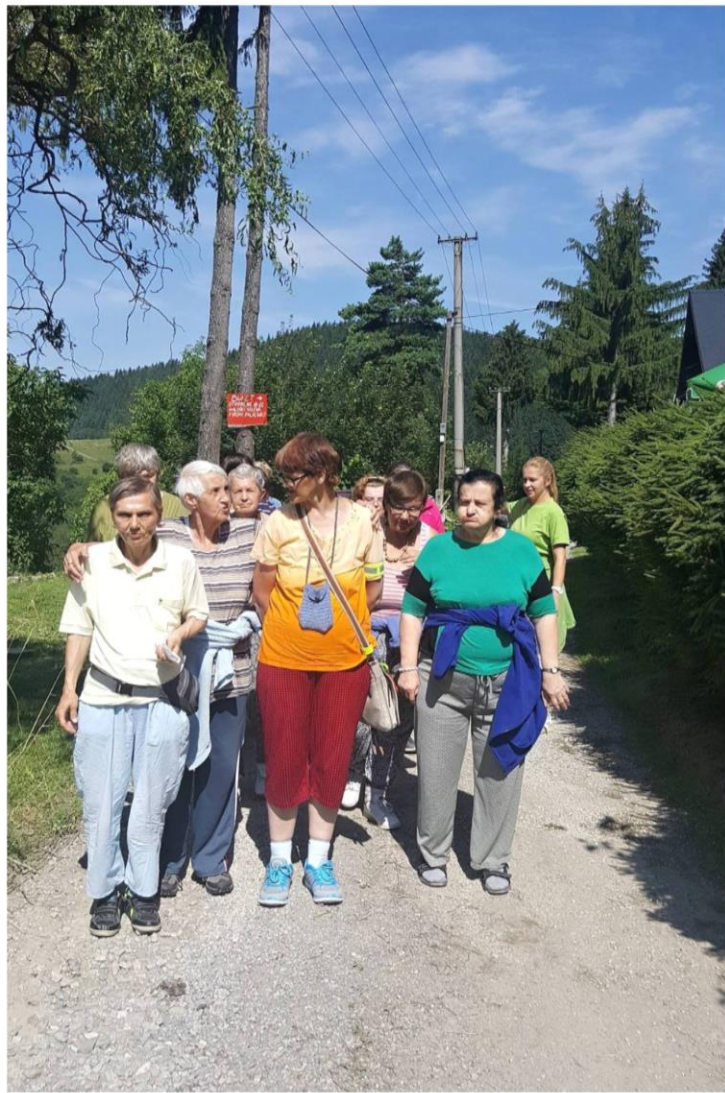

CENTRUM SOCIÁLNYCH SLUŽIEB STRANÍK, NA STRANÍK 335 / 24, ŽILINA

ŽILINSKÝ
samosprávny kraj

Júl 2017

Športové dopoludnie

Športové dopoludnie

Úprava ružovej hriadky

Prechádzka Salaš

Výlet Budatín

Výlet Budatín